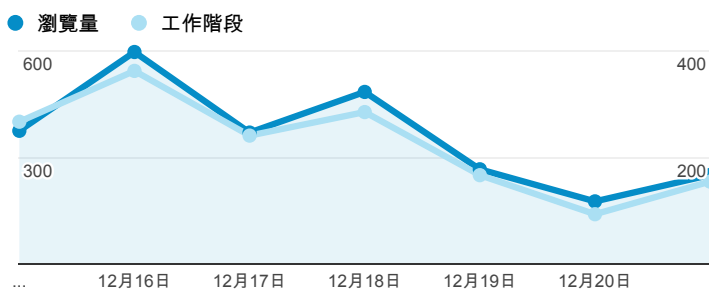

報表02_流量

2014年12月15日 - 2014年12月21日

所有工作階段
100.00%

+ 新增區隔

瀏覽量和平均網頁停留時間

造訪和新造訪率 (依 服務供應商 分組)

服務供應商	工作階段	瀏覽量
tamkang university	590	977
taipei taiwan	516	750
tfn media co. ltd.	68	114
mobile business group	51	65
panchiao taipei hsien taiwan	45	59
taiwan fixed network co. ltd.	40	59
chunghua telecom data communication business group	38	134
kbro co. ltd.	26	35
taiwan mobile co. ltd.	22	40
union broadband network	15	17

瀏覽量和造訪

造訪和瀏覽量 (依 分享網址 分組)

分享網址	工作階段	瀏覽量
eportfolio.tku.edu.tw/	1,187	1,835
ep.tku.edu.tw/index_detail_share.aspx?id=537C19E76E8126BF	73	77
ep.tku.edu.tw/index_detail_share.aspx?id=0857AE920B259F8E	24	31
eportfolio.tku.edu.tw/index.aspx	24	41
ep.tku.edu.tw/	23	67
eportfolio.tku.edu.tw/index_detail.aspx?category=17&srv=3	18	22
ep.tku.edu.tw/index.aspx	16	22
ep.tku.edu.tw/index_detail.aspx?help=1&srv=6	8	23
eportfolio.tku.edu.tw/index_service.aspx?srv=1	8	10
eportfolio.tku.edu.tw/tkustudentlink.aspx	8	15