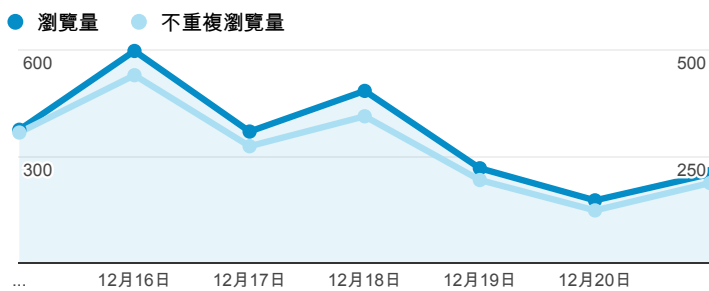

瀏覽量和不重複瀏覽量

造訪和瀏覽量 (依 社交網路 分組)

社交網路	工作階段	瀏覽量
Facebook	21	24