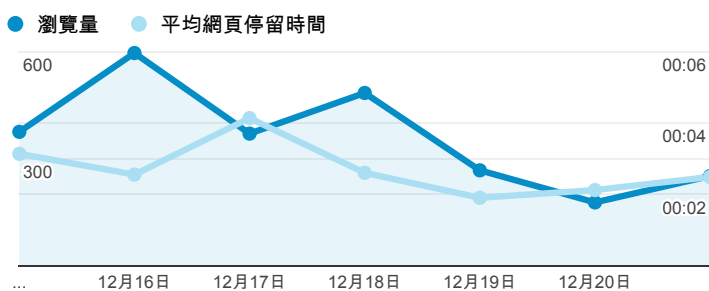

報表02_流量

2014年12月15日 - 2014年12月21日

所有工作階段
100.00%

+ 新增區隔

瀏覽量和平均網頁停留時間

造訪和新造訪率 (依 服務供應商 分組)

服務供應商	工作階段	瀏覽量
tamkang university	590	977
taipei taiwan	516	750
tfn media co. ltd.	68	114
mobile business group	51	65
panchiao taipei hsien taiwan	45	59
taiwan fixed network co. ltd.	40	59
chunghua telecom data communication business group	38	134
kbro co. ltd.	26	35
taiwan mobile co. ltd.	22	40
union broadband network	15	17

瀏覽量和造訪

造訪和瀏覽量 (依 分享網址 分組)

分享網址	工作階段	瀏覽量
eportfolio.tku.edu.tw/	1,187	1,835
ep.tku.edu.tw/index_detail_share.aspx?id=537C19E76E8126BF	73	77
ep.tku.edu.tw/index_detail_share.aspx?id=0857AE920B259F8E	24	31
eportfolio.tku.edu.tw/index.aspx	24	41
ep.tku.edu.tw/	23	67
eportfolio.tku.edu.tw/index_detail.aspx?category=17&srv=3	18	22
ep.tku.edu.tw/index.aspx	16	22
ep.tku.edu.tw/index_detail.aspx?help=1&srv=6	8	23
eportfolio.tku.edu.tw/index_service.aspx?srv=1	8	10
eportfolio.tku.edu.tw/tkustudentlink.aspx	8	15